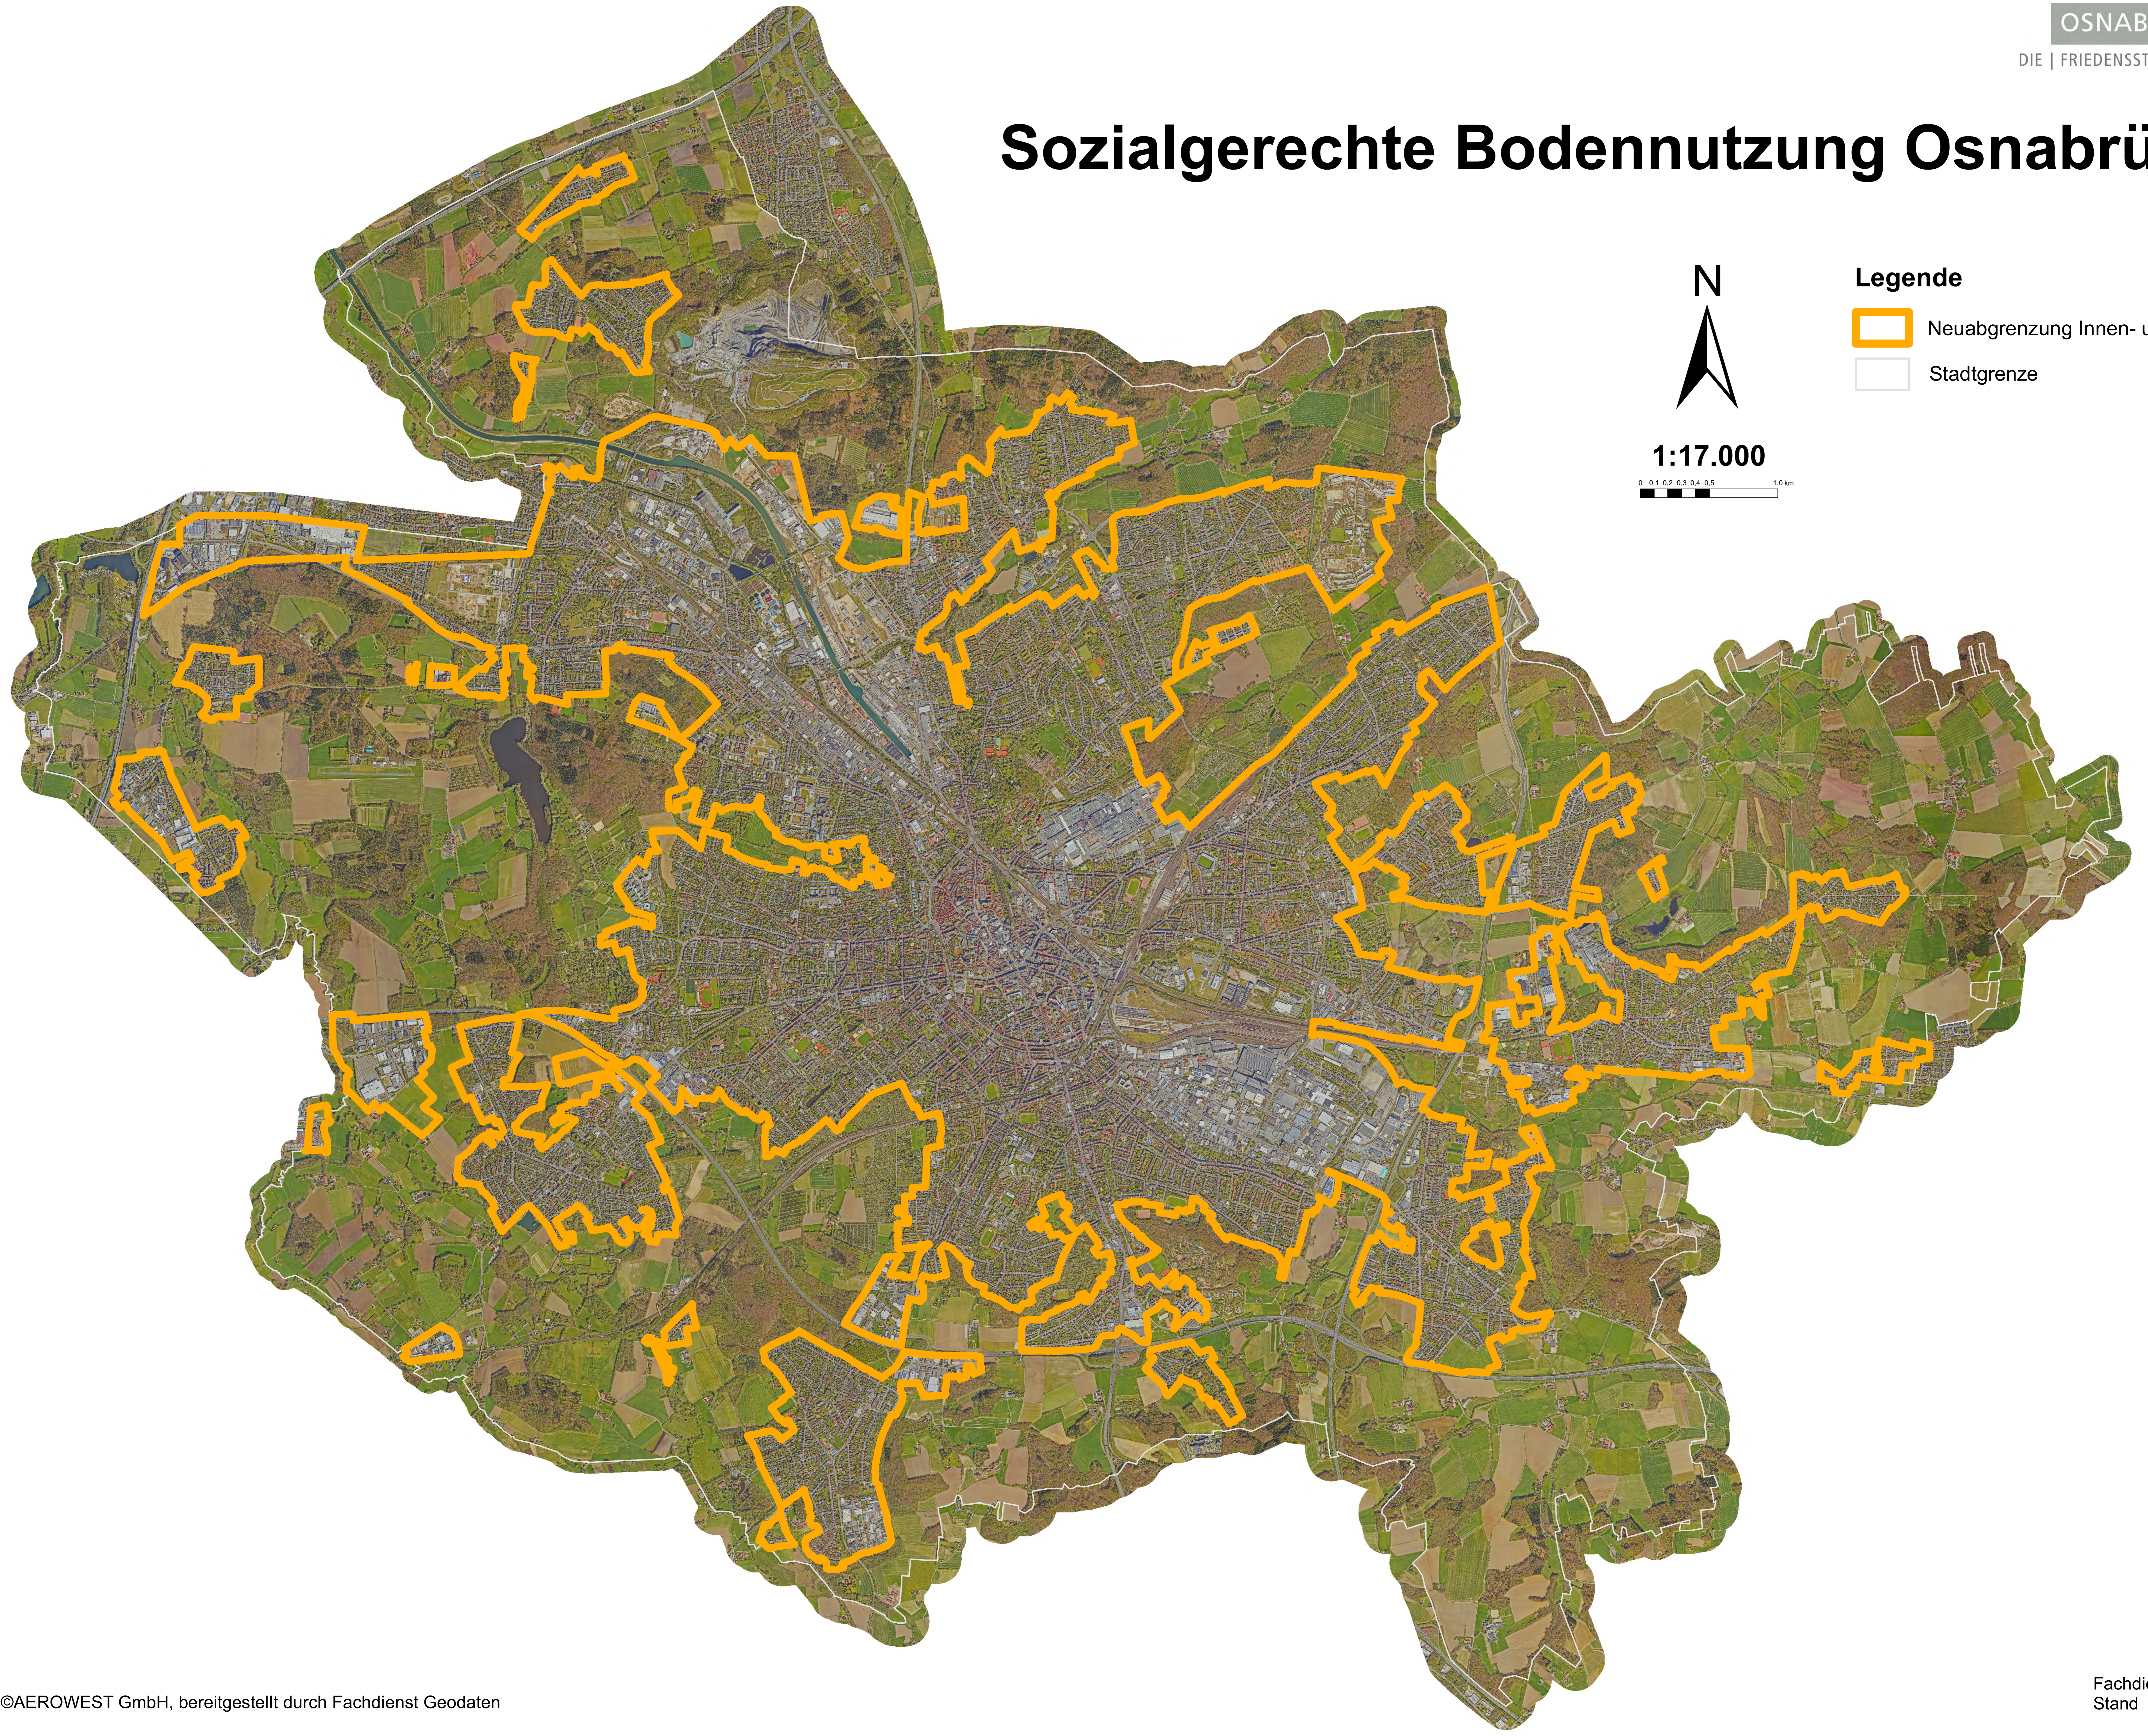

Sozialgerechte Bodennutzung Osnabrück

1:17.000

Legende

-  Neuabgrenzung Innen- u. Außenbereich
-  Stadtgrenze